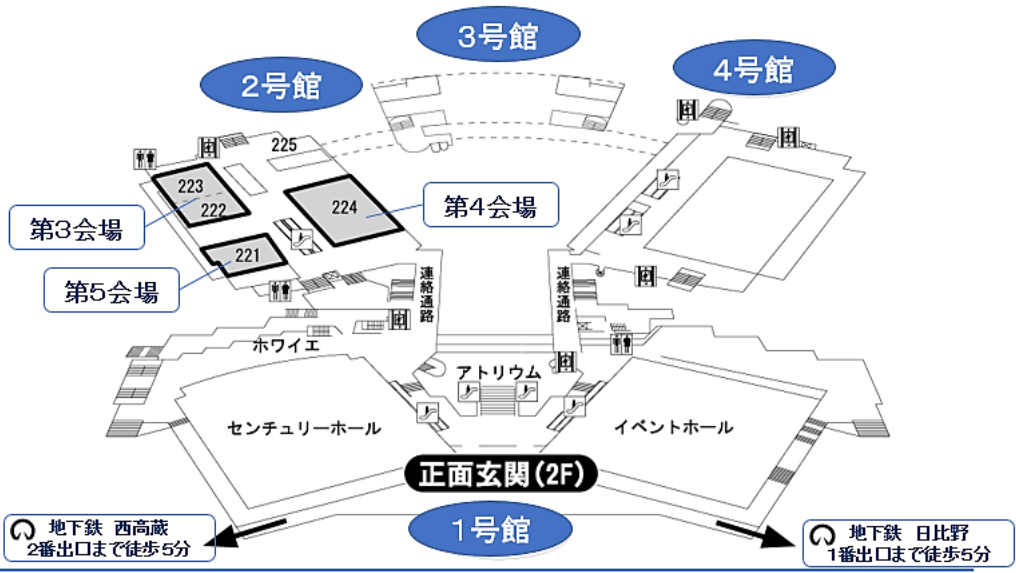

名古屋国際会議場への交通案内

名古屋国際会議場

〒456-0036 名古屋市熱田区熱田西町1番1号

TEL 052-683-7711 FAX 052-683-7777

H P <http://www.nagoya-congress-center.jp/access/index.html>

宿泊施設について

宿泊に関しましては、学会としての斡旋はいたしません。(財)名古屋コンベンションビューロー (<http://www.nagoya-info.jp/ncvb/>) あるいは各旅行会社等にてご確認下さい。

2. 名古屋国際会議場 会場案内

3
F

2
F

1
F