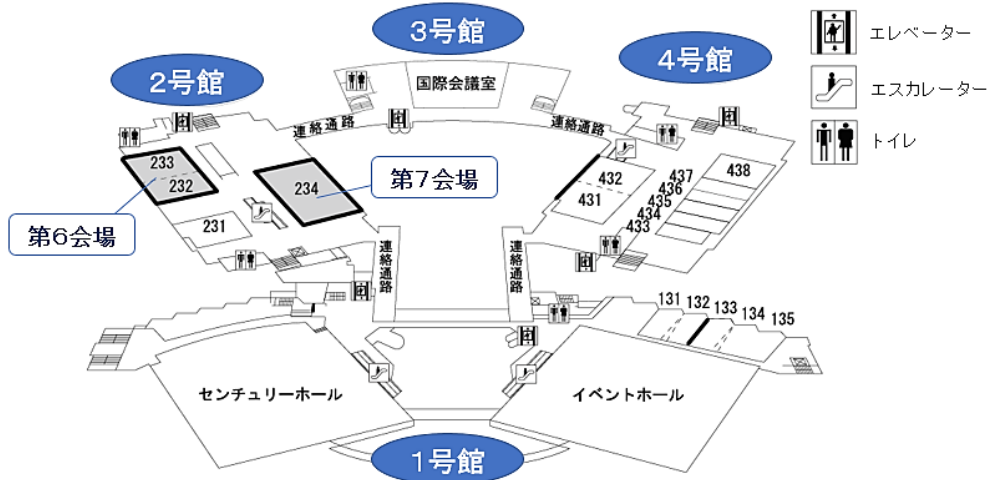

名古屋国際会議場への交通案内

名古屋国際会議場

〒456-0036 名古屋市熱田区熱田西町1番1号

TEL 052-683-7711 FAX 052-683-7777

H P <http://www.nagoya-congress-center.jp/access/index.html>

宿泊施設について

宿泊に関しましては、学会としての斡旋はいたしません。(財)名古屋コンベンションビューロー (<http://www.nagoya-info.jp/ncvb/>) あるいは各旅行会社等にてご確認下さい。

2. 名古屋国際会議場 会場案内

3
F

2
F

1
F