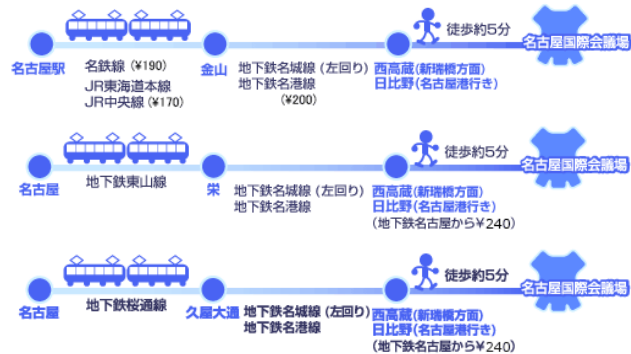

名古屋国際会議場への交通案内

名古屋国際会議場

〒456-0036 名古屋市熱田区熱田西町1番1号

TEL 052-683-7711 FAX 052-683-7777

H P <http://www.nagoya-congress-center.jp/access/index.html>

宿泊施設について

宿泊に関しましては、学会としての斡旋はいたしません。(財)名古屋コンベンションビューロー (<http://www.nagoya-info.jp/ncvb/>) あるいは各旅行会社等にてご確認下さい。