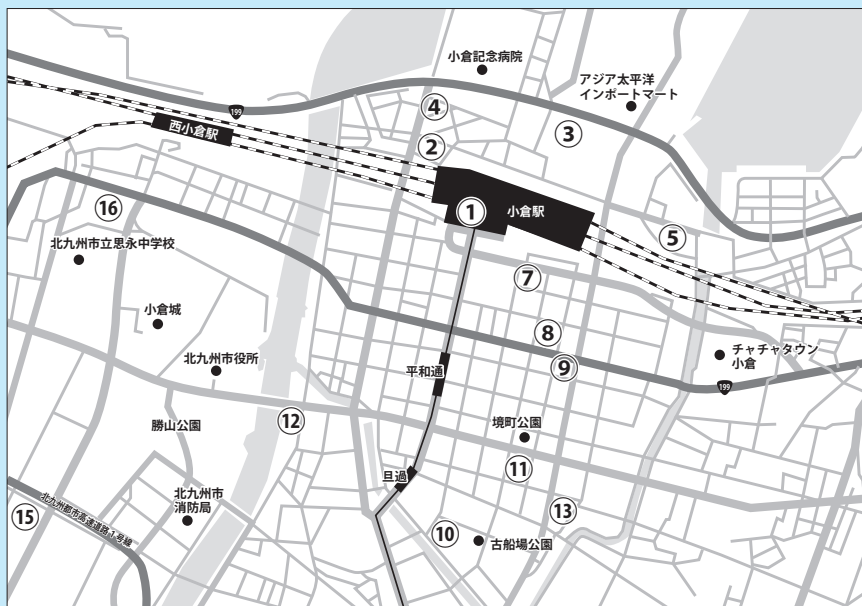

7. 宿泊のご案内

学会に参加の皆様専用、下関市内・小倉駅周辺のホテルをご準備させて頂いております。
学会HPの「宿泊案内」よりご予約頂けますのでご利用ください。

ホテル名	最寄駅からのアクセス	住所
① ホテルウィングインターナショナル下関	JR 下関駅西口より徒歩2分	山口県下関市竹崎町 3-11-2
② グリーンホテル下関	JR 下関駅東口より徒歩5分	山口県下関市竹崎町 1-16-13
③ スカイハートホテル下関 (旧ビジネスホテルVIP南国)	JR 下関駅より車で3分	山口県下関市岬之町 6-7
④ プラザホテル下関	JR 下関駅より車で3分	山口県下関市岬之町 11-10
⑤ 唐戸セントラルホテル	JR 下関駅より車で10分	山口県下関市幸町 11-1
⑥ ビジネスホテルはやし	JR 新下関駅より徒歩1分	山口県下関市秋根南町 1-8-13

ホテル名	最寄駅からのアクセス	住所
①ステーションホテル小倉	JR小倉駅直結	福岡県北九州市小倉北区浅野1-1-1
②JR九州ホテル小倉	JR小倉駅新幹線口(北口)より徒歩2分	福岡県北九州市小倉北区浅野1-3-6
③リーガロイヤルホテル小倉	JR小倉駅新幹線口(北口)より徒歩3分	福岡県北九州市小倉北区浅野2-14-2
④あさのホテル	JR小倉駅新幹線口(北口)より徒歩3分	福岡県北九州市小倉北区浅野2-9-6
⑤東横イン小倉駅新幹線口	JR小倉駅新幹線口(北口)より徒歩5分	福岡県北九州市小倉北区浅野2-18-18
⑥ホテルAZ北九州小倉店	JR小倉駅新幹線口(北口)より車で10分	福岡県北九州市小倉北区西港町30-7
⑦ホテルリリーフ小倉駅前	JR小倉駅南口より徒歩2分	福岡県北九州市小倉北区京町3-6-1
⑧西鉄イン小倉	JR小倉駅南口より徒歩5分	福岡県北九州市小倉北区米町1-4-11
⑨ホテルテトラ北九州	JR小倉駅南口より徒歩7分	福岡県北九州市小倉北区鍛冶町1-9-8
⑩アートホテル小倉 ニュータガワ	JR小倉駅南口より徒歩8分もしくは モノレール且過駅より徒歩1分	福岡県北九州市小倉北区古船場町3-46
⑪ホテルクラウンヒルズ小倉	JR小倉駅南口より徒歩10分	福岡県北九州市小倉北区紺屋町8-5
⑫ホテルクラウンパレス小倉	JR小倉駅南口より徒歩11分	福岡県北九州市小倉北区馬借1-2-1
⑬北九州第一ホテル	JR小倉駅南口より徒歩12分	福岡県北九州市小倉北区紺屋町11-20
⑭サンスカイホテル小倉	JR小倉駅南口より車で5分	福岡県北九州市小倉北区神幸町2-1
⑮ホテルアルモニーサンク	JR小倉駅南口より車で10分	福岡県北九州市小倉北区大手町12-3
⑯小倉リーセントホテル	JR西小倉駅南口より徒歩3分	福岡県北九州市小倉北区大門1-1-17