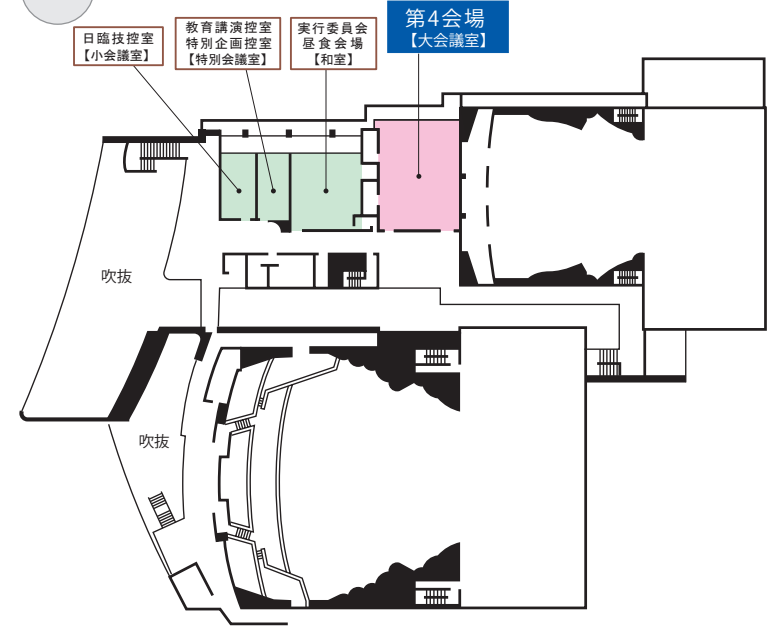

佐賀市文化会館

〒849-0923 佐賀市日の出一丁目21番10号
電話：(0952) 32-3000

バスのご案内

佐賀駅バスセンター発 → 市文化会館前 下車

- ▶ 2番のりば (佐賀市営バス) 尼寺・金立線 自動車試験場方面 30
- ▶ 7番のりば (昭和バス) イオンモール佐賀大和線
古湯・北山線、中極線小城方面

佐賀市文化会館

1F

3F

2F

佐賀市文化会館 駐車場