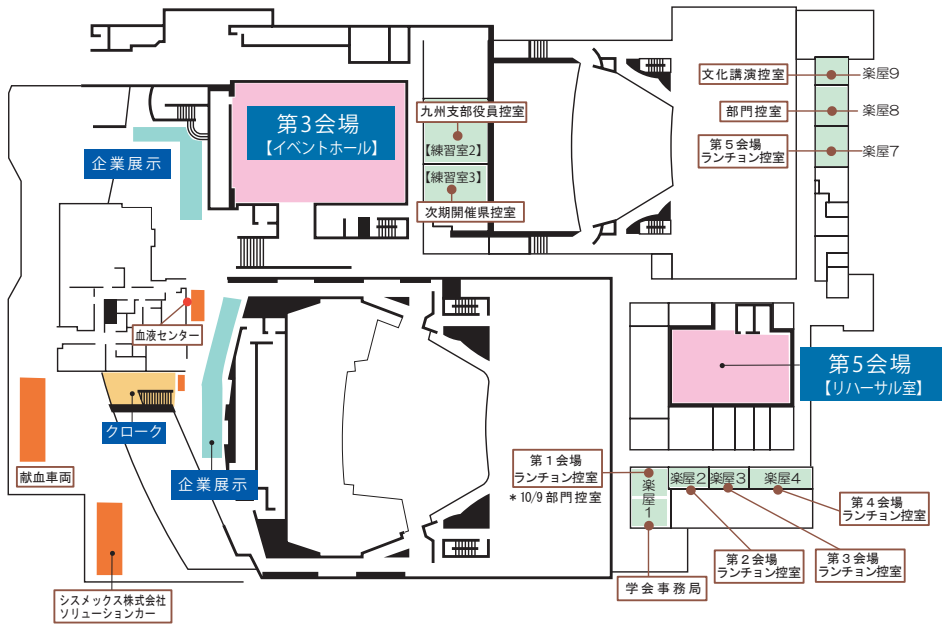

佐賀市文化会館

〒849-0923 佐賀市日の出一丁目21番10号
電話：(0952) 32-3000

バスのご案内

佐賀駅バスセンター発 → 市文化会館前 下車

- ▶ 2番のりば (佐賀市営バス) 尼寺・金立線 自動車試験場方面 30
- ▶ 7番のりば (昭和バス) イオンモール佐賀大和線
古湯・北山線、中極線小城方面

佐賀市文化会館

1F

3F

2F

佐賀市文化会館 駐車場