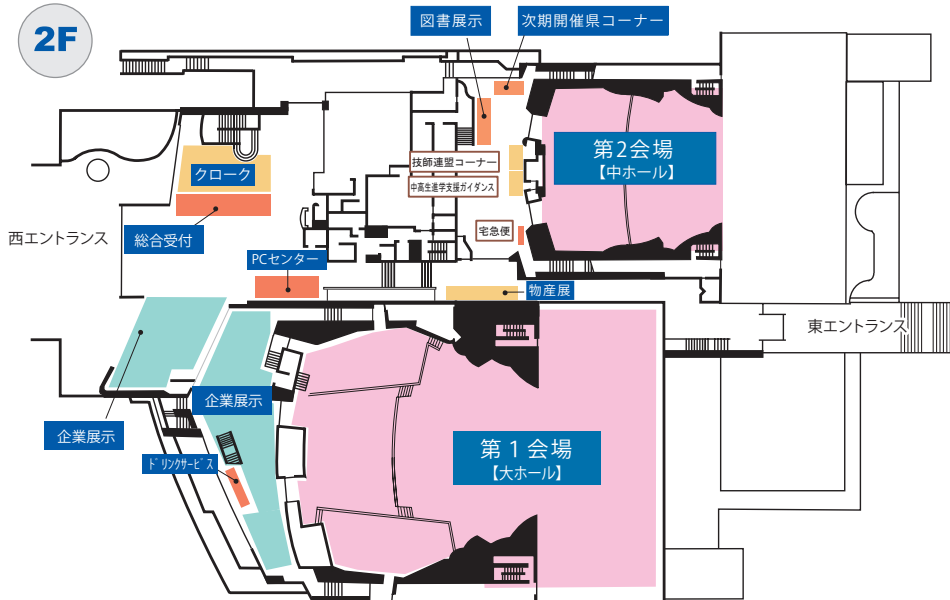

佐賀市文化会館

〒849-0923 佐賀市日の出一丁目21番10号
電話：(0952) 32-3000

バスのご案内

佐賀駅バスセンター発 → 市文化会館前 下車

- ▶ 2番のりば (佐賀市営バス) 尼寺・金立線 自動車試験場方面 30
- ▶ 7番のりば (昭和バス) イオンモール佐賀大和線
古湯・北山線、中極線小城方面

佐賀市文化会館

1F

3F

2F

佐賀市文化会館 駐車場