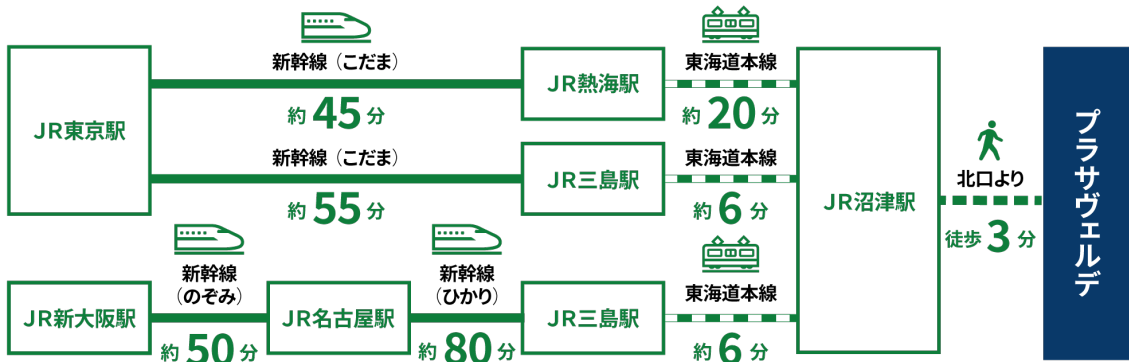

# 会場（プラサヴェルデ）への交通案内

プラサヴェルデ

〒410-0801 静岡県沼津市大手町 1-1-4

TEL : 055-920-4100

ホームページ : <https://www.plazaverde.jp/>