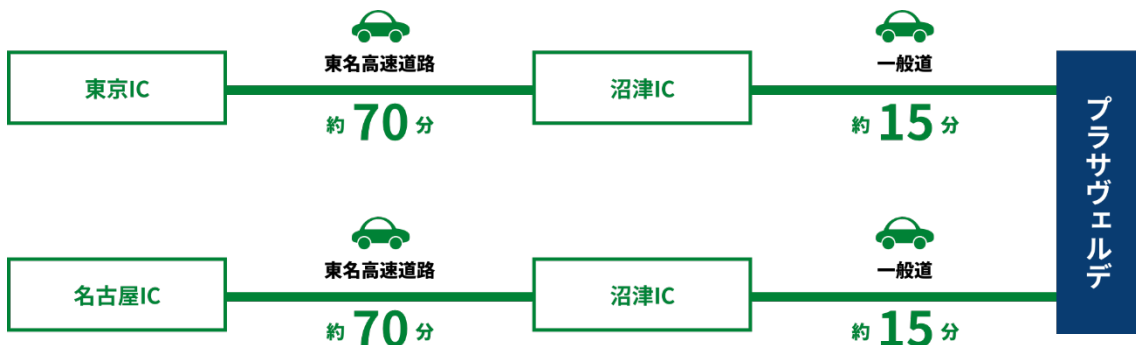

# 会場（プラサヴェルデ）への交通案内

プラサヴェルデ

〒410-0801 静岡県沼津市大手町 1-1-4

TEL : 055-920-4100

ホームページ : <https://www.plazaverde.jp/>