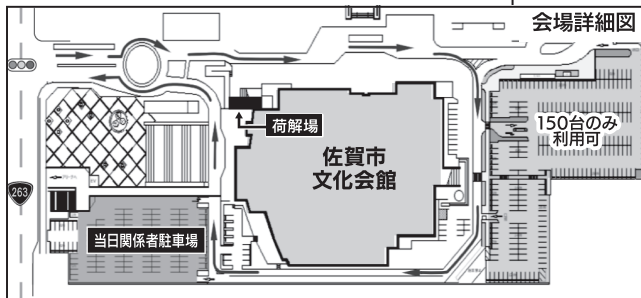

会場への交通のご案内

交通 アクセス

※搬入後は荷解場からすみやかに車の移動をお願いします。佐賀市文化会館の駐車場は一方通行です。ご注意ください。

会場

佐賀市文化会館

所在地 / 〒849-0923
佐賀県佐賀市日の出1-21-10
TEL0952-32-3000

会場までのアクセス

最寄駅 / JR佐賀駅

■徒歩 / 約20分 ■車(タクシー) / 約5分

■バス利用の場合(佐賀駅バスセンター) /

市営バス(乗り場⑩: 約5分) → 「SAGAサンライズパーク(市文化会館前)」バス停

昭和バス(乗り場②、③、④ 古湯線: 約5分) → 「SAGAサンライズパーク(市文化会館前)」バス停

■新幹線の場合 / JR博多駅(JR特急かもめ: 37~39分) → JR佐賀駅

JR新鳥栖駅(JR特急みどり13分、JR特急かもめ13分、JR長崎本線21~23分) → JR佐賀駅